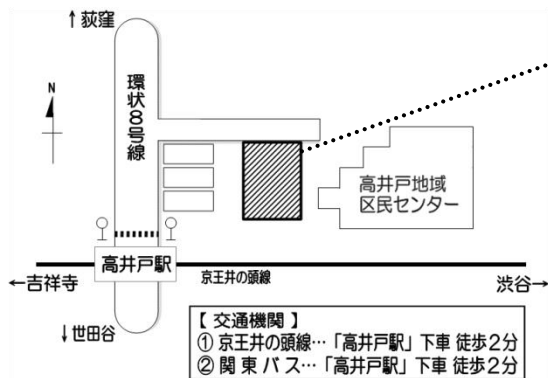

すぎなみ 環境ネットワークだより

発行元：NPO 法人すぎなみ環境ネットワーク
URL <http://www.ecosuginet.jp/>
事務局：〒168-0072 杉並区高井戸東 3-7-4
環境活動推進センター内
Tel：03-5941-8701・Fax：03-3331-5212
開館時間：9:00～17:00 休館日：年末年始

NPO 法人すぎなみ環境ネットワークは

環境に配慮した持続可能な社会の実現に向け、行動を実践していく団体です。

2014年12月、当法人の活動拠点である杉並区リサイクルひろば高井戸がリニューアルしました。同時に、杉並区より運営を受託していたすぎなみ環境情報館が、杉並区立環境活動推進センターと名称を変えて、同じ建物内に移転しました。

杉並区立環境活動推進センター（3,4階）

TEL：03-5336-7352

FAX：03-3331-5212

開館時間：9:00～17:00

休館日：年末年始

環境全般やリサイクルの普及に関する講座・講演会などを開催。講師や主催者との交流や環境団体の活動拠点として設置されました。

4階

事務室

環境団体活動スペース

（すぎなみ環境ネットワーク事務局）

3階

講座室

資料・展示スペース

杉並区リサイクルひろば高井戸（1,2階）

TEL：03-3331-4360

FAX：03-5336-7351

休館日：毎週水曜日・年末年始

「もったいない」の精神で、家庭で不用になった家具や食器・衣類等のリユースを促進し、地球環境保全を目指して活動しています。

2階

衣類・雑貨のリユース

エコマーケット

営業時間：10:00～16:00

1階

家具・食器類のリユース

営業時間：9:00～17:00