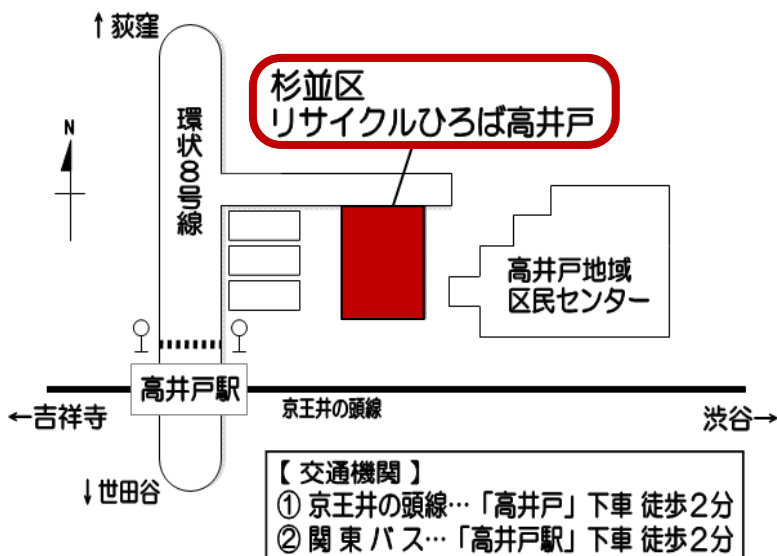

リサイクルひろば高井戸

夏のフェア

もったいない！捨てちゃう前に！買う前に！
《杉並区リサイクルひろば高井戸》へ！

7/19(木)
~22(日)

区民の皆さまからのご寄付による、家具・衣類・雑貨のリユースショップです。家具は補修・仕上げなどの手入れをして販売しています。新しいものをお求めの前に一度お立ち寄りください！

◎家具、食器・衣類・雑貨等
豊富に取り揃えています！

《杉並区リサイクルひろば高井戸》

*営業時間： 家具・食器類販売
1階 9時～17時